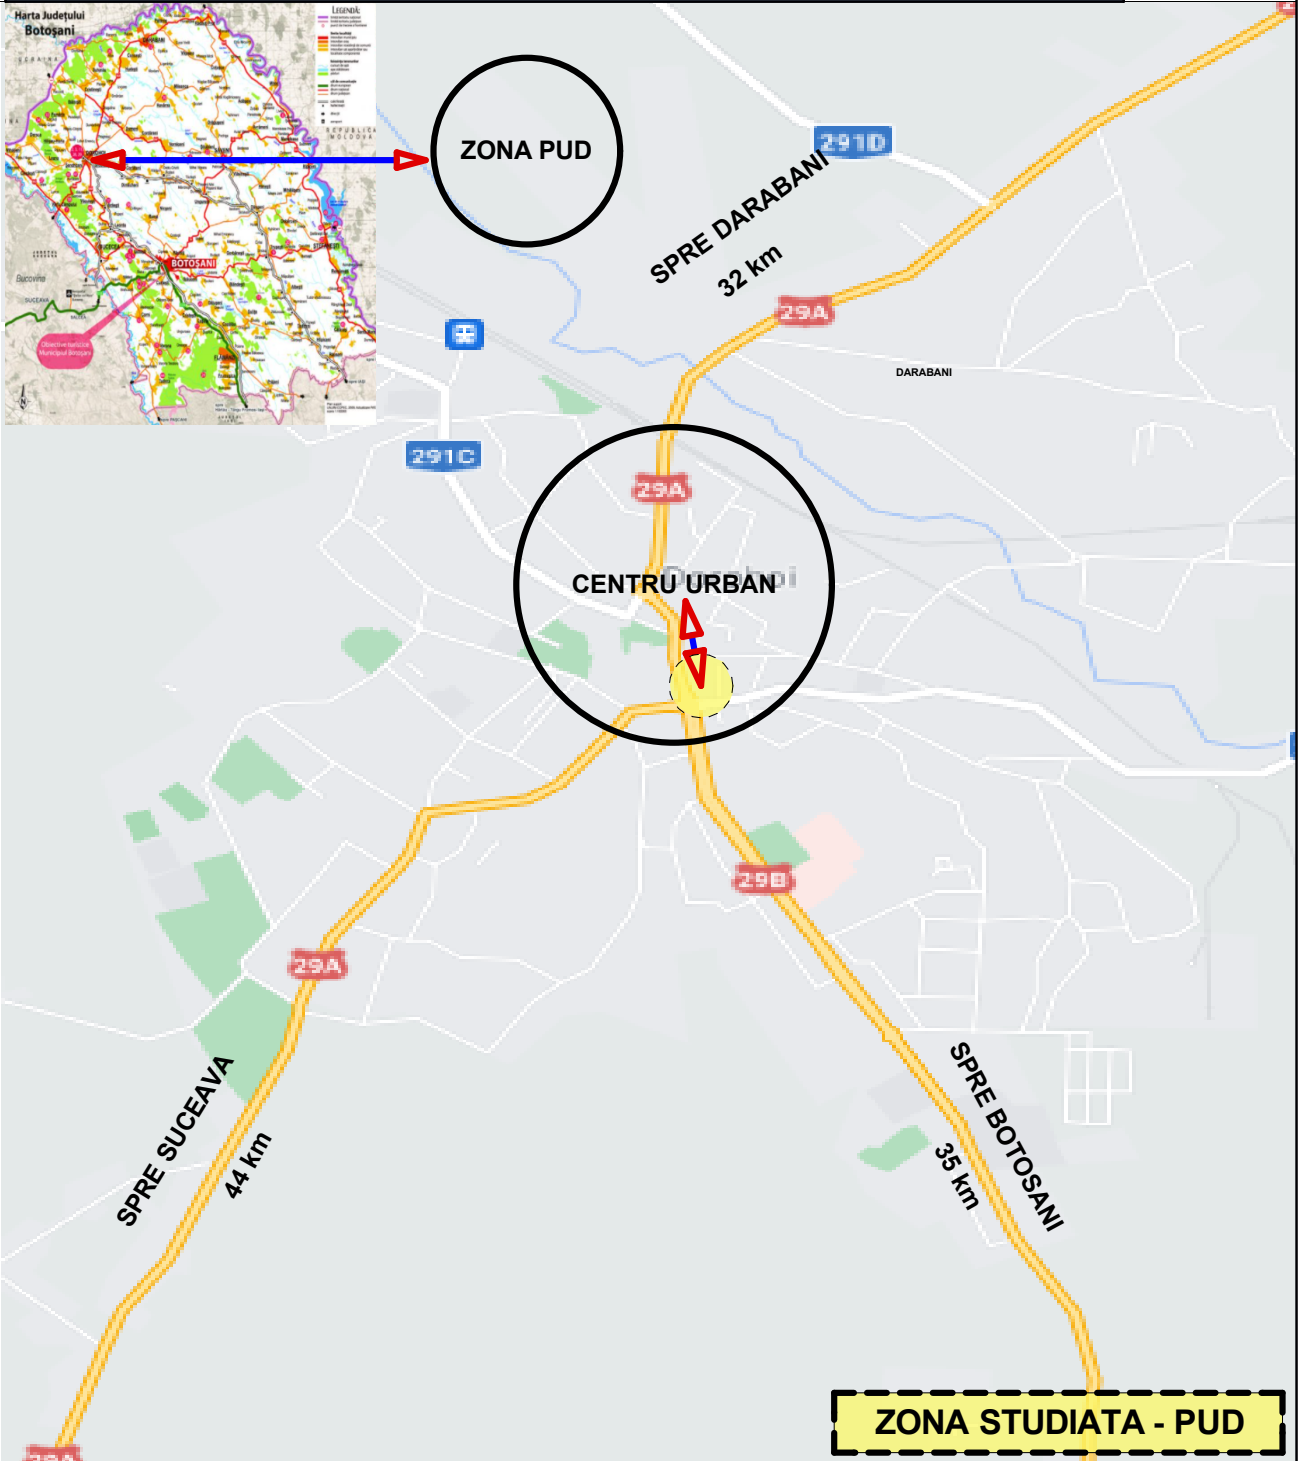

**P.U.D. - AMENAJARE ACCESE, RECOMPARTIMENTARI INTERIOARE CU SCHIMBARE DESTINATIE IN SPATII CU FUNCTIUNI COMERCIALE(exclus alimentatie publica), BIROURI, ACTIVITATI MEDICALE si CONCESIONARE TEREN**

Verificator	Nume	Semnatura	Cerinta	Referat / Expertiza Nr. / Data
<p align="center"><b>SC STO CONCEPT SRL SUCEAVA CUI 37942562</b></p>				<p><b>Beneficiar: CIORNEI CONSTANTIN STEFAN</b> str.Dimitrie Pompeiu nr.5, bl.C2, et.1, ap.1, mun. DOROHOI, jud. BOTOȘANI</p>
Proiect	carh. Mihai Mihăilescu		Scara: 1:250000	AMENAJARE ACCESE, RECOMPARTIMENTARI INTERIOARE CU SCHIMBARE DESTINATIE IN SPATII CU FUNCTIUNI COMERCIALE(exclus alimentatie publica), BIROURI, ACTIVITATI MEDICALE si CONCESIONARE TEREN strada Stefan Airinei nr.1, bl.B2, mun.Dorohoi
Desenat	ing.Tiberiu Olinschi			
				<p align="center"><b>Proiect nr.67/2021</b></p>
				<p align="center"><b>Faza P.U.D.</b></p>
				<p align="center"><b>Planșa U.000</b></p>
				<p align="center"><b>Titlu planșă: INCADRARE IN TERITORIU</b></p>